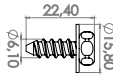

**12142**

Cód. Orig. MS452397

 Parafuso  
Prata  
Philips

**Para-Barro Dianteiro**  
 • Lancer (08/11)

**12125**

Cód. Orig. F453033 / MF453093 / MF453107

 Parafuso  
Preto  
Philips

**Farol**  
 • Asx (10/20) • Eclipse (06/11) • Grandis (04/08) • L200 (99/20)  
 • Outlander (08/20) • Pajero Sport (96/20) • Space Wagon (93/04)