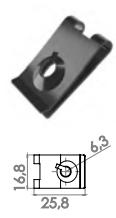

12158 Cód. Orig. 93299141
Console Central
• Celta (07/16) • Prisma (07/12) • Vectra (97/05)
Guia Do Para-Choque Dianteiro - Painel De Instrumentos
• Celta (01/16) • Prisma (07/12)
Para-Barro Dianteiro
• Montana (11/21) • Vectra (94/96)
Para-Choque Traseiro
• Celta (01/16) • Vectra (97/05)
Tubo Do Tanque De Combustível
• Agile (10/14) • Montana (11/21)