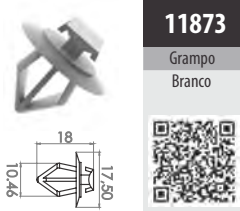

• Taró (16/24)

**Sistema De Partida A Frio**

• Tempra (92/99)

**Suporte Da Bateria**

• Fiorino (11/24)

**11873** Cód. Orig. 14191187  
**Grampo Branco**  
**Forro Da Porta Dianteira**  
 • Elba (86/04) • Fiorino (85/13) • Prêmio (85/04) • Uno (85/04) • Uno Mille (04/13)  
**Forro Da Porta Traseira**  
 • Elba (86/04) • Fiorino (85/13) • Prêmio (85/04) • Uno (85/04) • Uno Mille (04/13)