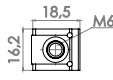

12162

Cód. Orig. MU440006

Porca Rápida
Prata

Para-Barro Traseiro
• Asx (13/24)