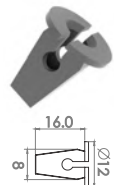

11943

Bucha
Preto

Cód. Orig. 867809966

Para-Lama Dianteiro E Traseiro

- A1 (01/13) • A8 (03/20) • Q7 (07/13) • R8 (07/12) • TTRS (05/20)