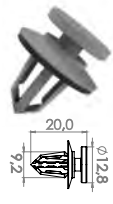

**12044** Cód. Orig. 52018710 (Aplicável)

**Forro Do Teto**  
 • Cobalt (16/20) • Onix (13/20) • Prisma (13/20)

**12047** Cód. Orig. 15963179

**Forro Da Porta**  
 • Blazer (96/11) • S10 (95/11)

**12073** Cód. Orig. 11549083