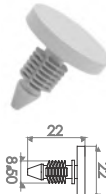

11845

Cód. Orig., NBE8662781

Grampo Branco

Coluna Interna B

- Gol G2 (94/02) • Gol G3 (00/06) • Gol G4 (06/14) • Parati G1 (86/95) • Parati G2 (96/01) • Parati G3 (02/07) • Parati G4 (08/13) • Santana (94/02) • Saveiro G2 (97/99) • Saveiro G3 (00/04) • Saveiro G4 (05/12) • Logus (92/96) • Pointer (93/96)

Coluna Interna C

- Parati G1 (86/95) • Parati G2 (96/01) • Parati G3 (02/07) • Parati G4 (08/13) • Santana (94/02)

Suporte Da Tampa Do Bagagito

- Gol G2 (94/02) • Gol G3 (00/06) • Gol G4 (06/14) • Parati G1 (86/95) • Parati G2 (96/01) • Parati G3 (02/07) • Parati G4 (08/13) • Santana (94/02) • Saveiro G2 (97/99) • Saveiro G3 (00/04) • Saveiro G4 (05/12) • Logus (92/96) • Pointer (93/96)