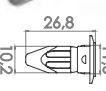

11929

Cód. Orig. 90458936 / 90482706

Bucha
Cinza
C/ Espuma

Guia Do Para-Choque Traseiro
• Calibra (94/95) • Vectra Sedan (97/11)
Para-Choque Dianteiro
• Agile (10/14) • Astra (99/02) • Calibra (94/95) • Celta (01/11)
• Corsa Hatch (94/02) • Corsa Sedan (96/10) • Corsa Pick-Up (95/03)
• Corsa Wagon (97/01) • Kadett (96/98) • Montana (04/10)
• Omega (93/98) • Prisma (07/12) • Silverado (97/01)
• Trailblazer (13/19) • Vectra (97/05)

Para-Choque Traseiro

• Agile (10/14) • Astra Hatch (99/02) • Astra Sedan (99/02) • Calibra (94/95) • Celta (01/16)
• Classic (11/17) • Corsa Hatch (94/02) • Corsa Sedan (96/10) • Corsa Pick-Up (95/03)
• Corsa Wagon (97/01) • Kadett (96/98) • Montana (04/10) • Omega (93/98) • Omega Suprema (93/98)
• Prisma (07/12) • Silverado (97/01) • Trailblazer (13/24) • Vectra (97/05)