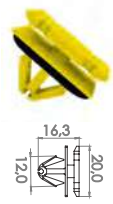

12097 Cód. Orig. 52175070

Grampo Amarelo C/ Espuma

Moldura Da Porta Dianteira
• Fastback (22/24) • Pulse (21/24)

Moldura Da Porta Traseira
• Fastback (22/24) • Pulse (21/24)

Moldura Do Para-Lama Dianteiro
• Fastback (22/24) • Pulse (21/24) • Strada Nova (20/24)

Moldura Do Para-Lama Traseiro
• Fastback (22/24) • Pulse (21/24) • Strada Nova (20/24)

Moldura Superior Lateral Da Caçamba
• Strada Nova (20/24)

Spoiler Da Tampa Traseira
• Pulse (21/24)

Spoiler Lateral
• Fastback (22/24)