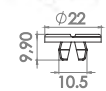

11892

Cód. Orig. 93253471 / 30506890

Bucha
Preto

Farol E Lanterna
• Agile (10/14) • Astra (99/05) • Calibra (94/95) • Corsa Hatch (94/02)
• Corsa Sedan (96/10) • Corsa Pick-Up (95/03) • Corsa Wagon (97/01)
• Corsa Novo Hatch (02/12) • Corsa Novo Sedan (02/12)
• Meriva (04/11) • Montana (04/19) • S10 (01/11)
• Vectra (97/05)