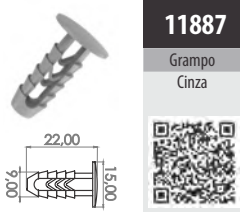

11887 Cód. Orig. 14591887
Grampo Cinza
Assoalho
• Fiorino (85/13) • Marea Weekend (99/07) • Palio Weekend (01/20) • Strada (04/20) • Uno (85/04) • Uno Mille (04/13)
Console Central
• Bravo (11/16) • Stilo (03/11)
Forro Do Teto
• Elba (85/04) • Prêmio (85/04)

Molduras Internas Do Porta-Malas
• Brava (00/03) • Argo (17/24) • Cronos (18/24) • Marea Weekend (99/07) • Mobi (17/24) • Prêmio (85/04) • Stilo (03/11) • Tempra (92/99) • Tempra SW (92/99) • Uno Novo (16/24)
Para-Barro Dianteiro
• Tempra SW (92/99) • Tipo (93/97)
Revestimento Interno Do Porta-Malas
• Brava (00/03)
Soleira Interna
• Tempra SW (92/99) • Tipo (93/97)