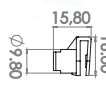

12027

Cód. Orig. 9114472

Bucha
Azul

Cobertura Do Painel De Instrumentos
• Corsa Novo Sedan (02/12) • Corsa Novo Hatch (02/12)
Farol De Milha
• Omega (08/11)
Para-Choque Dianteiro
• Cruze Hatch (12/16) • Cruze Sedan (12/16)
Para-Choque Traseiro
• Cruze Hatch (12/16) • Cruze Sedan (12/16)