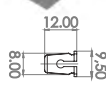

11942

Cód. Orig. 90230846

Bucha
Branco

Alça Da Porta Dianteira
• Agile (10/14) • Celta (07/16) • Ipanema (93/97) • Kadett (93/98)
• Monza Sedan (90/96) • Prisma (07/12)
Alto-Falante
• Omega (08/09) • Omega Sedan (11/11)
Apoio De Braço Da Porta Traseira
• Meriva (03/12) • Cruze Hatch (12/16)
Bucha Central Do Painel De Instrumentos
• Omega (99/09)
Console Central
• Omega Sedan (99/02)
Difusor Da Saída De Ar
• Omega (99/09)
Fechadura Da Porta Traseira
• Omega Sedan (99/09)
Filtro De Ar
• Meriva (03/12)

Ferro Da Porta Dianteira

• Astra Hatch/Wagon (95/96) • Calibra (94/95)
• Celta (01/16) • Meriva (03/12) • Montana (04/11)
• Omega (93/09) • Omega Suprema (93/96)
• Tigra Coupê (98/00) • Vectra Sedan (97/05)

Ferro Da Porta Traseira

• Astra Hatch/Wagon (95/96) • Celta (07/10)
• Omega (93/09) • Omega Suprema (93/96)
• Vectra Hatch (06/11)

Maçaneta Da Porta Dianteira

• Camaro A Coupê (12/15) • Celta (07/10)
• Corsa Hatch (94/02) • Corsa Sedan (96/10)
• Corsa Pick-Up (95/03) • Corsa Wagon (97/01)
• Cruze Hatch (12/16) • Cruze Sedan (12/16)
• Omega (99/09) • Prisma (07/12)

Maçaneta Da Porta Traseira

• Celta (07/16) • Prisma (07/12)

Módulo Do Airbag Lateral

• Astra Hatch (03/11)

Motor Da Fechadura

• Tigra Coupê (98/00)

Painel De Instrumentos

• Kadett (89/98) • Ipanema (89/98) • Omega (99/09)

Proteção Do Painel De Direção

• Meriva (03/12) • Monza (93/93)

Revestimento Lateral Do Porta-Malas

• Meriva (03/12) • Vectra Hatch (08/11)

Soleira Interna Dianteira

• Astra Hatch (95/96) • Astra Wagon (95/96)