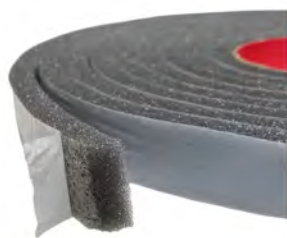

CODIGO	MEDIDA	ESPESSURA	COMPRIMENTO
12476	19MM	5MM	5 METROS
12477	25MM	5MM	5 METROS