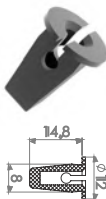

11944

Cód. Orig., 6N0809966A

Bucha Preto

Para-Barro Dianteiro

- Amarok (10/24) • Bora (05/11) • Fox (04/19) • Fusca Novo (13/19) • Gol G4 (06/14) • Gol G5 (09/12) • Gol G6 (13/16) • Gol G7 (16/18) • Gol G8 (18/23) • Golf (03/19) • Jetta (05/22) • Passat (06/15) • Polo (03/15) • Saveiro G4 (05/12) • Saveiro G5 (09/12) • Saveiro G6 (13/15) • Saveiro G7 (16/21) • SpaceFox (15/19) • Suran (15/19) • T-Cross (18/20) • Tiguan (09/11) • Up! (14/19) • Voyage G5 (08/12) • Voyage G6 (13/17) • Voyage G7 (17/21)

Para-Choque Dianteiro

- Amarok (10/24) • Bora (05/11) • Fox (04/19) • Fusca Novo (13/19) • Gol G4 (06/14) • Gol G5 (09/12) • Gol G6 (13/16) • Gol G7 (16/18) • Gol G8 (18/23) • Golf (03/19) • Jetta (05/22) • Passat (06/15) • Polo (03/15) • Saveiro G4 (05/12) • Saveiro G5 (09/12) • Saveiro G6 (13/15) • Saveiro G7 (16/21) • SpaceFox (15/19) • Suran (15/19) • T-Cross (18/24) • Tiguan (09/11) • Up! (14/19) • Voyage G5 (08/12) • Voyage G6 (13/17) • Voyage G7 (17/21)

Spoiler Lateral

- Amarok (10/24) • Bora (05/11) • Fox (04/19) • Fusca Novo (13/19) • Gol G4 (06/14) • Gol G5 (09/12) • Gol G6 (13/16) • Gol G7 (16/18) • Gol G8 (18/23) • Golf (03/19) • Jetta (05/22) • Passat (06/15) • Polo (03/15) • Saveiro G4 (05/12) • Saveiro G5 (09/12) • Saveiro G6 (13/15) • Saveiro G7 (16/21) • SpaceFox (15/19) • Suran (15/19) • T-Cross (18/20) • Tiguan (09/11) • Up! (14/19) • Voyage G5 (08/12) • Voyage G6 (13/17) • Voyage G7 (17/21)