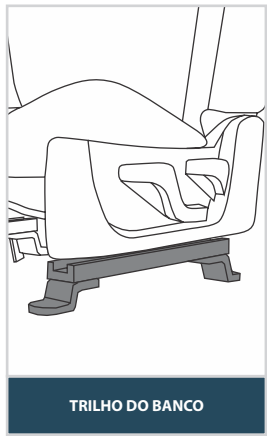

12176 Cód. Orig. N90959101
Porca Rápida
Prata
Para-Barro Dianteiro
• Fox (11/19) • Fusca Novo (13/19) • Gol G4 (06/14) • Gol G5 (09/12)
• Gol G6 (13/16) • Gol G7 (16/18) • Gol G8 (18/23) • Golf (14/19)
• Jetta (11/24) • Jetta Variant (11/24) • Passat CC (13/16)
• Saveiro G6 (13/15) • Saveiro G7 (16/21) • SpaceFox (11/19)
• Suran (11/19) • Tiguan (09/19) • Touareg (04/19) • Virtus (18/24)
• Voyage G5 (08/12) • Voyage G6 (13/17) • Voyage G7 (17/21)
• Up! (14/19)

Para-Choque Dianteiro E Traseiro
• Fox (11/19) • Fusca Novo (13/19) • Gol G4 (06/14) • Gol G5 (09/12) • Gol G6 (13/16) • Gol G7 (16/18)
• Gol G8 (18/23) • Golf (14/19) • Jetta (11/24) • Jetta Variant (11/24) • Passat CC (13/16)
• Saveiro G6 (13/15) • Saveiro G7 (16/21) • SpaceFox (11/19) • Suran (11/19) • Tiguan (09/19)
• Touareg (04/19) • Virtus (18/24) • Voyage G5 (08/12) • Voyage G6 (13/17) • Voyage G7 (17/21)
• Up! (14/19)

12158 Cód. Orig. N0154681 / 3058211171
Porca Rápida
Preto
Para-Lama Dianteiro E Traseiro
• Santana (84/06)

12159 Cód. Orig. 4A0867276
Presilha Metálica
Prata
Colunas - Molduras Internas
• Bora (01/11) • Fox (04/19) • Golf (00/19) • Jetta (05/24)
• Passat (03/05) • Passat CC (09/19) • Polo (03/24) • Tiguan (09/19)
• Touareg (04/10)

TRILHO DO BANCO

Código	Cor	Código Original
11836	Azul	5X0881203A / 435881203A

Deslizante Do Trilho Do Banco
• Gol G2 (94/02) • Gol G3 (00/06) • Gol G4 (06/14) • Gol G5 (09/12)
• Gol G6 (13/16) • Gol G7 (16/18) • Parati G1 (86/95) • Parati G2 (96/01)
• Parati G3 (02/07) • Parati G4 (08/13) • Passat (94/00)
• Polo Sedan (96/08) • Santana (86/00) • Quantum (86/00)
• Saveiro G1 (86/96) • Saveiro G2 (97/99) • Saveiro G3 (00/04)
• Saveiro G4 (05/12) • Saveiro G5 (09/12) • Saveiro G6 (13/15)
• Saveiro G7 (16/21) • Voyage G1 (86/95) • Voyage G5 (08/12)
• Voyage G6 (13/17) • Voyage G7 (17/21)

Código	Cor	Código Original
12416	Preto	3058812952

Carretel De Deslize Do Banco
• Brasília (73/82) • Fusca (67/86) • Fusca Serie Ouro (93/96)
• Gol G1 (86/93) • Gol G2 (94/96) • Parati G1 (86/95)
• Quantum (84/03) • Santana (84/06) • Saveiro G1 (86/96)
• Saveiro G2 (97/97) • Voyage G1 (86/95)

Código	Cor	Código Original
11841	Branco	3258812131 / 111881213
11842	Branco	3258812132

Deslizante Do Trilho Do Banco
• Gol G1 (82/96) • Gol G2 (94/02) • Gol G3 (00/06) • Gol G4 (06/14)
• Gol G5 (09/12) • Gol G6 (13/16) • Gol G7 (16/18) • Gol G8 (18/23)
• Parati G1 (84/95) • Parati G2 (96/01) • Parati G3 (02/07)
• Parati G4 (08/12) • Quantum (85/01) • Santana (84/06)
• Saveiro G1 (82/97) • Saveiro G2 (97/99) • Saveiro G3 (00/04)
• Saveiro G4 (05/12) • Saveiro G5 (09/12) • Saveiro G6 (13/15)
• Saveiro G7 (16/23) • Voyage G1 (84/95) • Voyage G5 (09/12)
• Voyage G6 (13/17) • Voyage G7 (17/23)