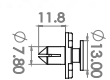

12013

Cód. Orig. MU001623

Grampo Pressão
Preto

Para-Barro Dianteiro E Traseiro
• L200 (15/22)