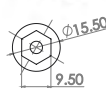

11863

Cód. Orig. 90377951 / 93360536

Porca Plástica
Preto

Aerofólio Da Tampa Traseira
• Corsa Hatch (94/02) • Corsa Wagon (97/01)
Defletor Do Para-Barro Traseiro
• Cobalt (17/20) • Joy (20/21) • Joy Plus (20/21) • Onix (13/19)
• Prisma (13/19) • Spin (18/20) • Spin Activ (18/20)
Guia Do Para-Choque Traseiro
• Corsa Novo Hatch (02/12) • Corsa Novo Sedan (02/12)
• Joy (20/21) • Joy Plus (20/21) • Onix (17/19) • Prisma (17/19)
Mecanismo Do Levantador Do Vidro
• Astra Hatch (99/12) • Astra Sedan (99/12)
Moldura Do Para-Lama Dianteiro
• Corsa Hatch (94/02) • Corsa Sedan (94/10) • Corsa Pick-Up (95/03)
• Corsa Wagon (97/01) • Corsa Novo Hatch (02/12)
• Corsa Novo Sedan (02/12) • Montana (04/11) • Zafira (01/12)
Moldura Do Para-Lama Traseiro
• Corsa Hatch (94/02) • Corsa Sedan (94/10) • Classic (11/12)
• Corsa Pick-Up (95/03) • Corsa Wagon (97/01)
• Corsa Novo Hatch/Sedan (02/12) • Montana (04/11)
• Omega (92/00) • Omega Suprema (93/96) • Zafira (01/12)