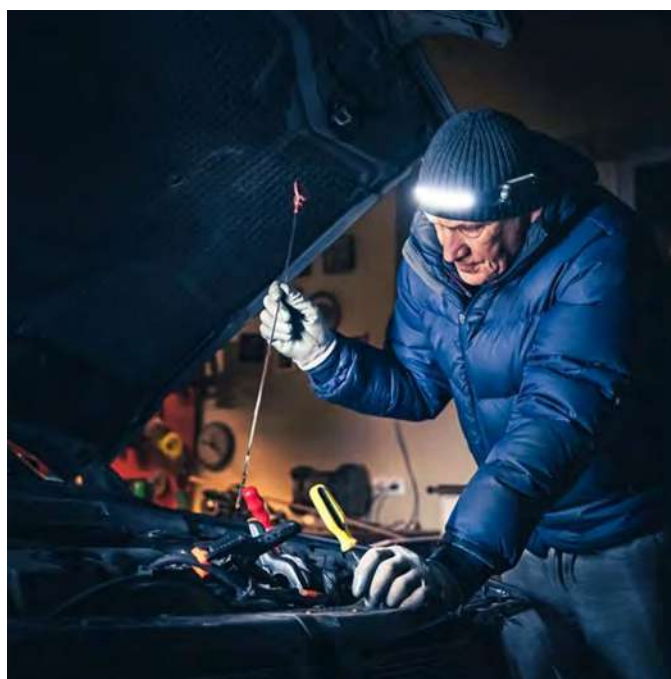

CODIGO	TIPO
13410	LED