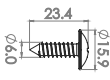

**12142**

Cód. Orig. MS452397

 Parafuso  
Prata  
Philips

**Para-Barro Dianteiro**  
 • Lancer (08/11)

**12125**

Cód. Orig. F453033 / MF453093 / MF453107

 Parafuso  
Preto  
Philips

**Farol**  
 • Asx (10/20) • Eclipse (06/11) • Grandis (04/08) • L200 (99/20)  
 • Outlander (08/20) • Pajero Sport (96/20) • Space Wagon (93/04)