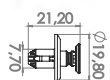

11798

Cód. Orig. MU488006

Grampo Pressão
Preto

Apra-Barro Dianteiro
• L200 Triton (07/17)
Apra-Barro Traseiro
• Eclipse Cross (18/22) • Pajero Dakar (08/15)
Defletor Inferior Do Para-Choque Dianteiro
• L200 Triton (07/17)
Defletor Lateral Do Cárter
• Eclipse Cross (18/22) • Pajero Dakar (08/15) • Outlander (16/22)
Defletor Superior - Defletor Lateral Do Radiador
• Eclipse Cross (18/22) • Outlander (16/22)
Duto Do Difusor De Ar Do Painel Dianteiro
• Eclipse Cross (18/22) • Pajero Dakar (08/15)
Farol De Milha
• Asx (16/22)
Moldura Superior Do Painel Traseiro Interno
• L200 Triton Sport (16/22)
Overbumper Do Para-Choque Dianteiro
• Outlander (16/22) • Pajero Full (14/22)