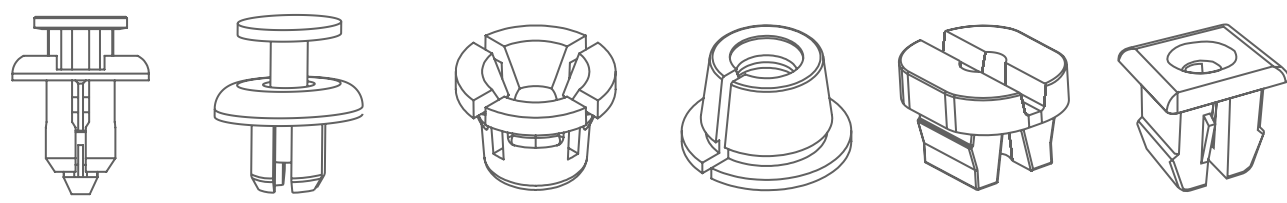

12156 Cód. Orig. N0154227
Painel De Instrumentos
Porca Rápida Prata
• A3 (01/07) • S3 (01/04)

12161 Cód. Orig. N90168604 / N90168602
Para-Choque Dianteiro E Traseiro
Porca Rápida Prata
• A3 (97/15) • A4 (01/15) • A5 (10/15) • A6 (95/13) • A8 (10/13)
• RS4 (06/13) • RS5 (06/13) • RS6 (06/13) • TT (99/06)
Protetor De Câter - Proteções Do Motor
• A3 (01/07) • S3 (01/04)

12163 Cód. Orig. N0154581
Para-Choque Dianteiro E Traseiro
Porca Rápida Prata
• A3 (01/07) • S3 (01/04)
Proteção Do Assoalho
• A3 (04/08) • S3 (04/08) • A4 (05/08) • S4 (05/08) • A3 (01/07)
• S3 (01/04)

12165 Cód. Orig. N90970702 / N90825101 (Aplicável)
Manta Térmica Do Motor
Porca Rápida Prata
• A1 (11/20) • A3 (09/16) • A4 (08/16) • Q3 (09/16) • Q7 (12/16)
Para-Barro Dianteiro E Traseiro
• A3 (04/08) • S3 (04/08) • A4 (05/08) • S4 (05/08)

12170 Cód. Orig. N90698703
Forro Da Porta Dianteira e Traseira
Porca Rápida Preto
• A1 (11/20) • A6 (05/11) • Rs (08/11)
Painel De Instrumentos
• A1 (11/20) • A6 (05/11) • Rs (08/11)

12171 Cód. Orig. N10433701
Para-Barro Dianteiro
Porca Rápida Dourado
• A3 (01/07)

12159 Cód. Orig. 4A0867276B / 3D0867276 / 8L4867276
Forração Interna - Colunas - Porta-Malas
Presilha Metálica Prata
• A1 (11/20) • A3 (04/20) • A4 (01/14) • A5 (08/13) • A6 (11/13)