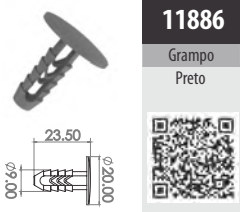

11886 Cód. Orig. 14591787/14591987
Grampo Preto
Acabamentos Do Motor
• Palio (08/12) • Palio Weekend (08/12) • Siena (08/12) • Strada (08/20)
Apoio Do Banco Traseiro
• Brava (00/03) • Marea (99/07)
Assoalho
• Argo (17/23) • Brava (00/03) • Cronos (18/23) • Elba (85/04) • Fiorino (85/23) • Grand Siena (12/23) • Marea (99/07) • Marea Weekend (99/07) • Mobi (17/23) • Palio (99/17) • Palio Novo (12/17) • Palio Weeknd (01/20) • Prêmio (85/04) • Siena (96/17) • Strada Nova (20/23) • Tempra (92/99) • Tempra SW (92/99) • Tipo (93/97) • Uno (85/04) • Uno Mille (04/13) • Uno Novo (11/21)
Cabos Da Bateria
• Idea (06/10)
Carpete Do Assoalho
• Argo (17/20) • Brava (00/03) • Cronos (18/24) • Elba (85/04) • Fiorino (85/13) • Fiorino (11/24) • Grand Siena (12/24) • Marea (99/07) • Marea Weekend (99/07) • Mobi (17/24) • Palio (96/17) • Palio Novo (12/17) • Palio Weekend (01/20) • Prêmio (85/04) • Siena (01/17) • Strada Nova (20/24) • Tempra SW (92/99) • Uno (85/04) • Uno Mille (04/13) • Uno Novo (11/24)
Carpete Do Porta-Malas
• Mobi (17/24) • Palio (96/17) • Palio Novo (12/17) • Palio Weekend (01/20) • Siena (96/02) • Tempra (92/99) • Tempra SW (92/99)
Coluna Interna B
• Fiorino (85/04) • Toro (16/24)

Forro Do Teto
• Tipo (93/97) • Uno (85/04)
Grelha Da Churrasqueira
• Mobi (17/24) • Strada Nova (20/24) • Stilo (03/11)
Molduras Internas Do Porta-Malas
• Argo (17/24) • Cronos (18/24) • Marea Weekend (99/07) • Mobi (17/24) • Stilo (03/11) • Tempra (92/99) • Tempra SW (92/99) • Uno Novo (16/24)
Proteção Da Mangueira De Combustível
• Argo (17/24) • Cronos (18/24) • Fastback (22/24) • Pulse (21/24)
Revestimento Interno Do Porta-Malas
• Mobi (17/24) • Punto (08/17) • Uno (85/04) • Uno Mille (04/13)
Revestimento Lateral Do Porta-Malas
• Argo (17/20) • Cronos (18/24) • Marea Weekend (99/07) • Mobi (17/24) • Punto (08/17) • Stilo (03/11) • Tempra SW (92/99) • Tipo (93/97) • Uno Novo (2011/24)
Revestimento Traseiro Da Cabine
• Toro (16/24)
Sistema De Partida A Frio
• Tempra (92/99)
Suporte Da Bateria
• Fiorino (11/24) • Palio (08/12) • Palio Weekend (08/12) • Siena (08/12) • Strada (08/12)