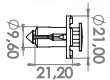

11799

Cód. Orig. MR200300

Grampo Pressão
Preto

Defletor Superior Do Para-Choque Dianteiro
• Asx (10/20) • Colt (96/01) • Galant (96/01) • Grandis (04/08)
• Lancer (92/20) • L200 (05/20) • Outlander (08/20)
• Pajero Sport (96/20)
Grade Do Radiador
• L200 Triton (07/17)