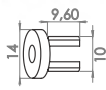

11859

Cód. Orig. 93247789 / 06698938

Bucha
Branco

Puxador Da Porta Dianteira
• Agile (10/14) • Ipanema (93/97) • Kadett (93/98) • Montana (11/20)
• Monza Sedan (90/96)
Puxador Da Porta Traseira
• Agile (10/14) • Celta (07/16) • Ipanema (93/97) • Kadett (93/98)
• Monza Sedan (90/96) • Prisma (07/12)