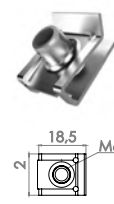

- Discovery 2 (98/04)

**12140**

Cód. Orig. LR002162

Parafuso  
Preto  
Philips

**Moldura Da Coluna A Do Para-Brisa**

- Evoque (12/18)

**12162**

Cód. Orig. LR006719