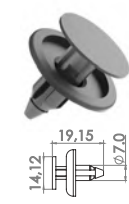

11518 Cód. Orig. Aplicável

Grampo Pressão Preto

Para-barro Dianteiro
• Song Plus (22/24)

Para-barro Traseiro
• Song Plus (22/24)